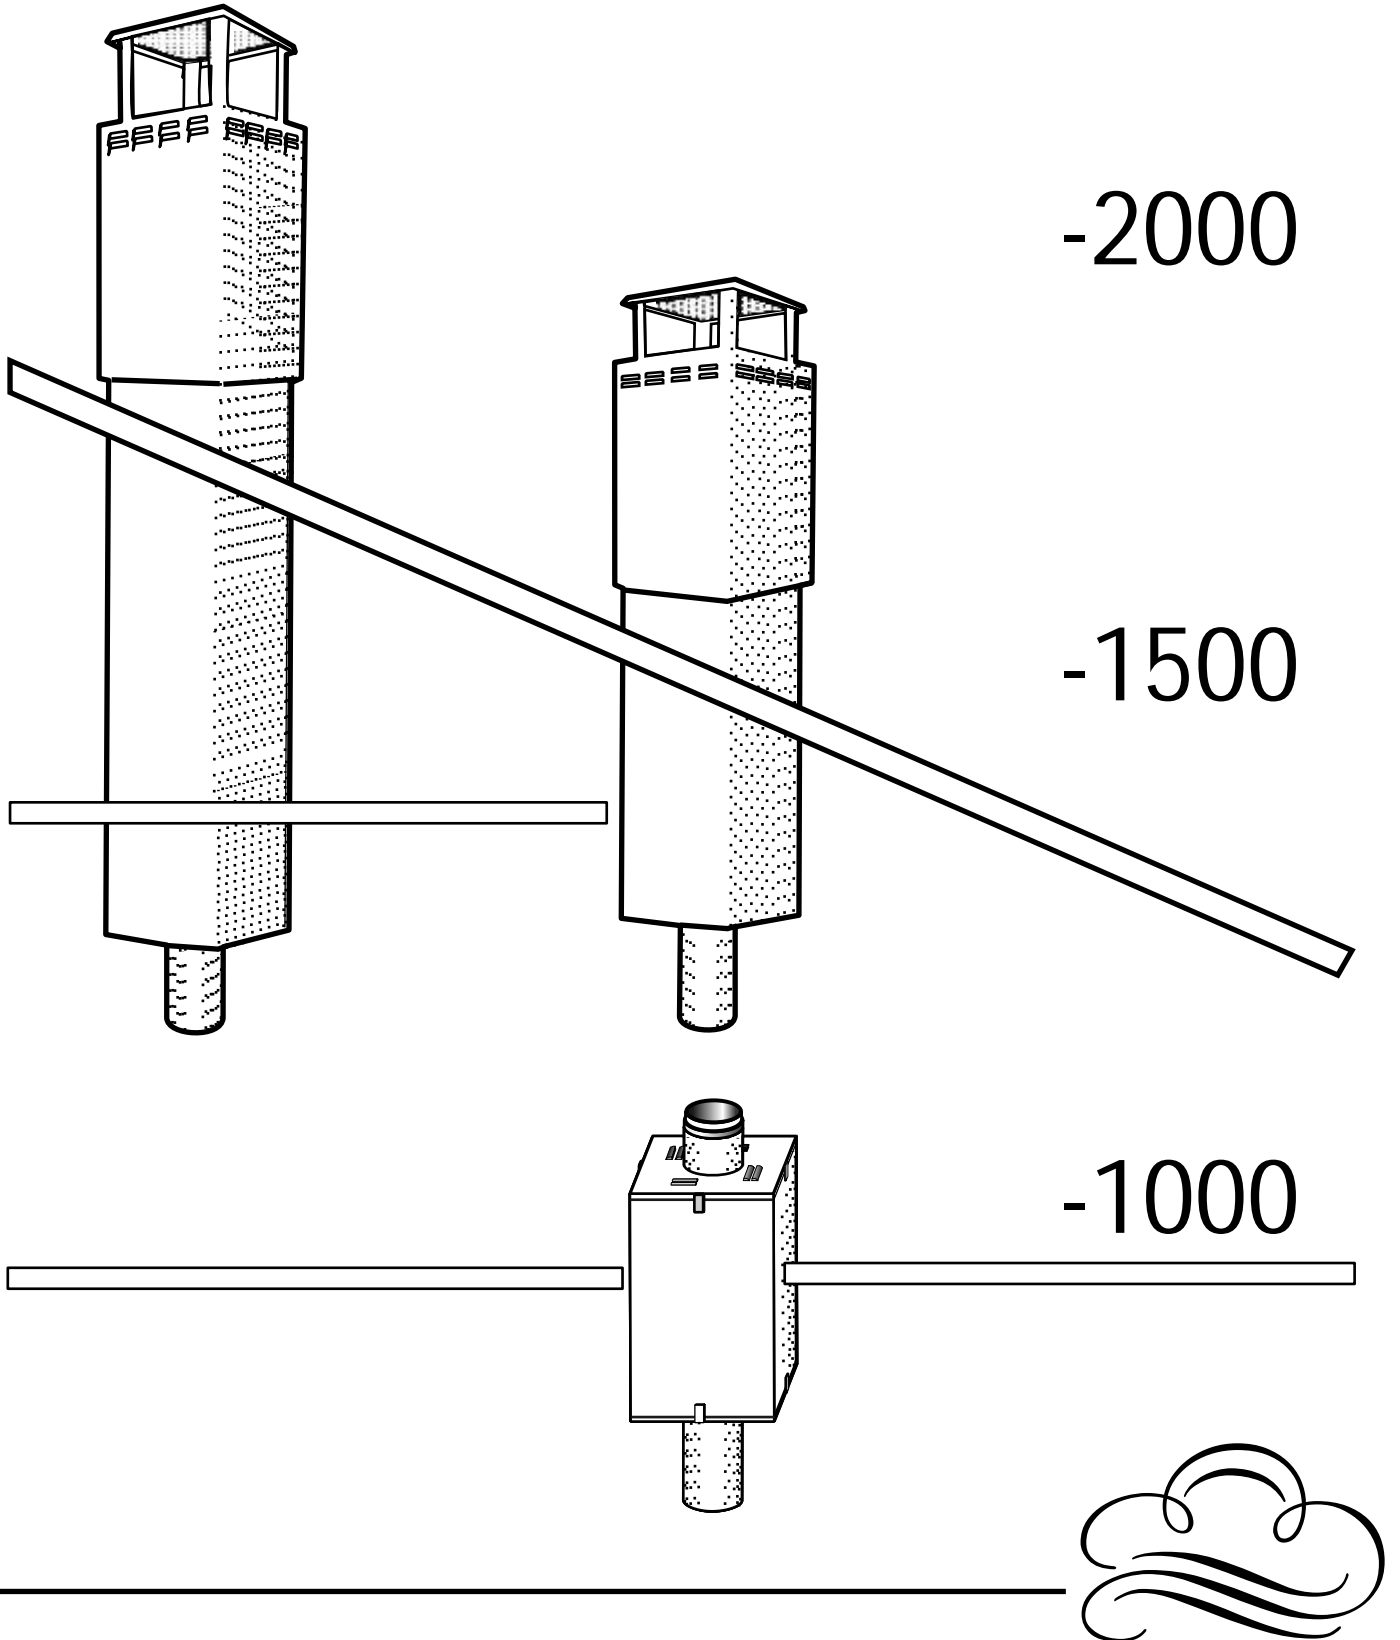

05

1
-1000

-500
-800

-500
-800

-500
-760

60°-500
60°-750
60°-1000

90°-500
90°-750
90°-1000

Покупайте элементы обустройства бани

“

-

”

.000

“ -1000; -1500; -2000 (”)

“ () ”, 30

Ø110-115

Ø115/130. 4.2 15150-69