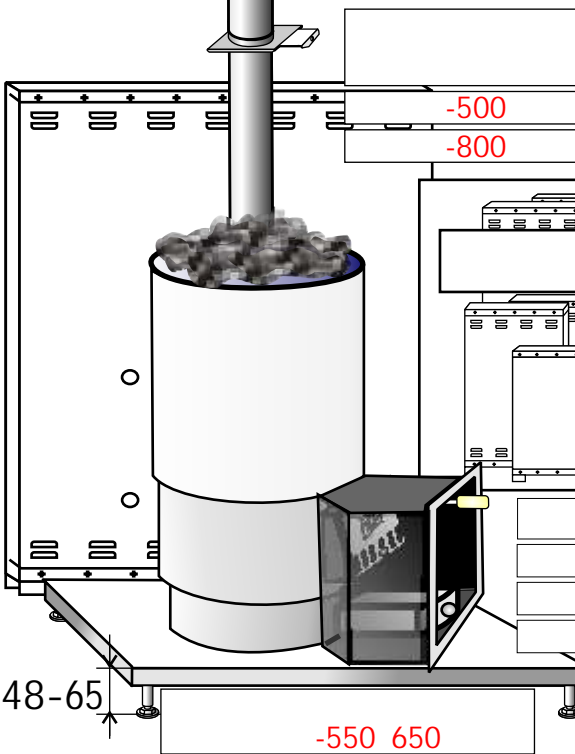

05

1
-1000

-500
-800

-500
-800

-500
-760

60°-500
60°-750
60°-1000

90°-500
90°-750
90°-1000

Покупайте элементы обустройства бани

“

-

”

.000

“ -1000; -1500; -2000 (”)

“ () ”, 30

Ø110-115

Ø115/130. 4.2 15150-69