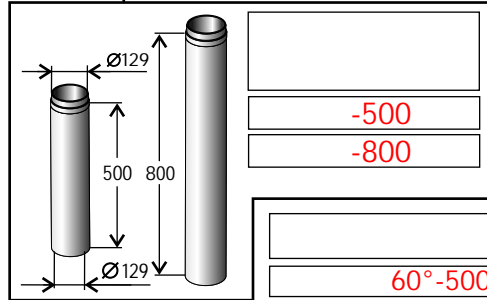

05

1
-1000

-500
-800

-500
-800

-500
-760

60°-500
60°-750
60°-1000

90°-500
90°-750
90°-1000

Покупайте элементы обустройства бани

“

-

”

.000

“ -1000; -1500; -2000 (”)

“ () ”, 30

Ø110-115

Ø115/130. 4.2 15150-69